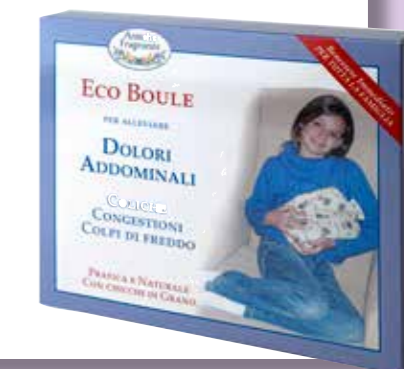

TERMO DOLLY - PER I PICCOLI DISTURBI DEI BIMBI

Questo delizioso peluche termico è l'alternativa sicura alla borsa dell'acqua calda, poichè evita scottature o fuoriuscite d'acqua. Il suo cuscino interno racchiude chicchi di Grano saraceno, capaci di accumulare e trattenere il calore. Inoltre contiene Anice stellato, dalle spiccate qualità digestive, antispasmodiche ed espettoranti. Termo Dolly è una vera amica dei piccini, efficace in caso di mal di pancia, coliche, nausea, insonnia.

100% cotone, poliesteri - SOTTOVUOTO - Pelouche lavabile
cm 16x22 - Contenuto: 550g

8 032685 030524

Cod. F716 - EXPO da banco da 3 pz.
Prezzo al pubblico € 32,00

Anice stellato

ECO BOULE - PER ALLEVIARE DOLORI ADDOMINALI, COLPI DI FREDDO...

Comoda da utilizzare, contiene chicchi di Grano saraceno, che accumulano e trattengono a lungo il calore, svolgendo una benefica azione termodinamica, allontanando la sensazione dolorosa e donando rapido benessere. Riscaldare 2-3 minuti nel microonde*.

100% cotone, panno - SOTTOVUOTO - cm 20x30 - Contenuto: 750g ca.

8 032685 030487

Cod. F713 - EXPO da banco da 5 pz.
Prezzo al pubblico € 20,50

ECO BOULE BALSAMICA - PER I DISTURBI DELLE PRIME VIE RESPIRATORIE