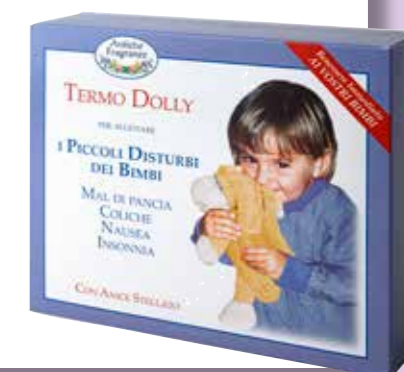

TERMO DOLLY - PER I PICCOLI DISTURBI DEI BIMBI

Questo delizioso peluche termico è l'alternativa sicura alla borsa dell'acqua calda, poichè evita scottature o fuoriuscite d'acqua. Il suo cuscino interno racchiude chicchi di Grano saraceno, capaci di accumulare e trattenere il calore. Inoltre contiene Anice stellato, dalle spiccate qualità digestive, antispasmodiche ed espettoranti. Termo Dolly è una vera amica dei piccini, efficace in caso di mal di pancia, coliche, nausea, insonnia.

100% cotone, poliesteri - SOTTOVUOTO - Pelouche lavabile
cm 16x22 - Contenuto: 550g

8 032685 030524

Cod. F716 - EXPO da banco da 3 pz.
Prezzo al pubblico € 32,00

Anice stellato

ECO BOULE - PER ALLEVIARE DOLORI ADDOMINALI, COLPI DI FREDDO...